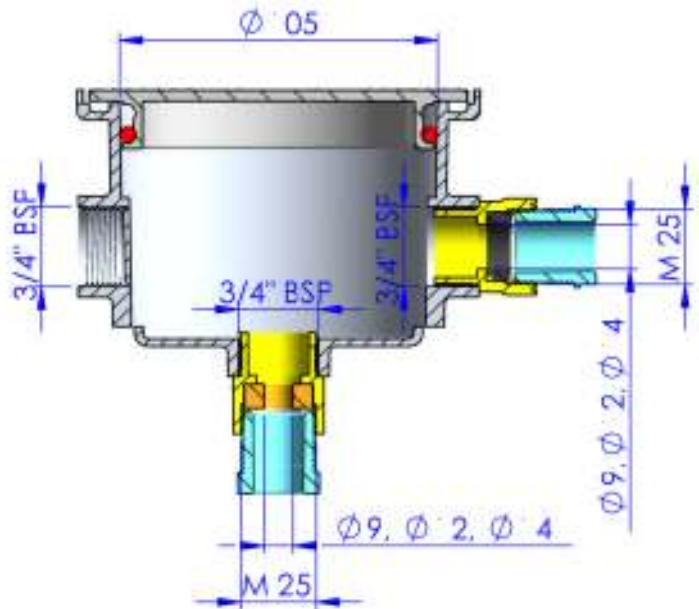

CÓDIGO / CODE: **30825**
DESCRIPCIÓN: **CAJA DE CONEXIONES DE SEGURIDAD**
DESCRIPTION: **CONNECTION BOX WITH SECURITY COVER**

SECCIÓN A-A

Nota: Unidades en mm.
Note: Units in mm