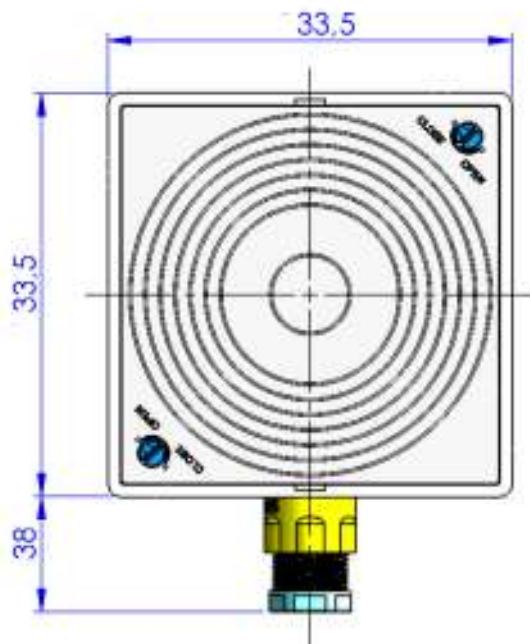

CÓDIGO / CODE: **30825**
DESCRIPCIÓN: **CAJA DE CONEXIONES DE SEGURIDAD**
DESCRIPTION: **CONNECTION BOX WITH SECURITY COVER**

SECCIÓN A-A

Nota: Unidades en mm.
Note: Units in mm