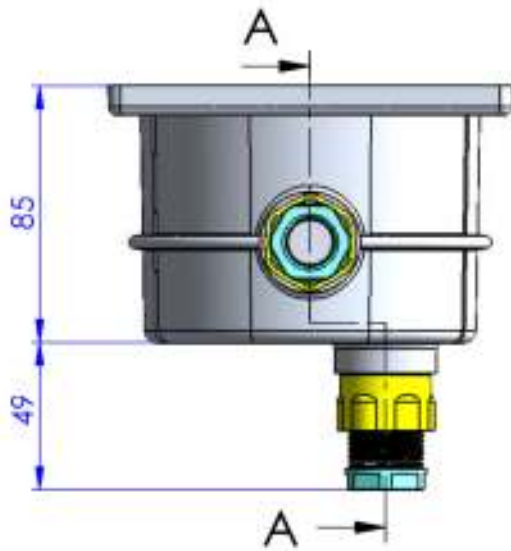

CÓDIGO / CODE: **30825**
DESCRIPCIÓN: **CAJA DE CONEXIONES DE SEGURIDAD**
DESCRIPTION: **CONNECTION BOX WITH SECURITY COVER**

SECCIÓN A-A

Nota: Unidades en mm.
Note: Units in mm